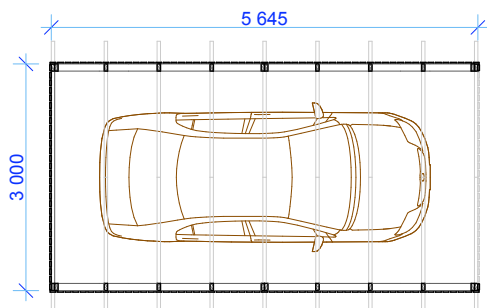

AUTOVARJUALUNE

Laius - 3.0 m
 Sügavus - 5.6 m
 Kõrgus - 2.7 m
 Pindala - 16.8 m²
 Ruumala - 38.3 m³

1 **VAADE VASAKULT** **1:100**

2 **VAADE EEST** **1:100**

3 **PLAAN** **1:100**

OÜ Pinska Grupp

Pinska küla,
 Pärsti vald, 71023
 Viljandimaa
 Tel: 43 54 121
 Faks: 43 92 305
 info@pinska.ee
 www.pinska.ee