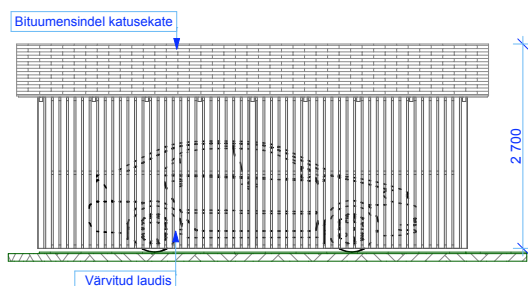

AUTOVARJUALUNE

Laius - 3.0 m
 Sügavus - 5.6 m
 Kõrgus - 2.7 m
 Pindala - 16.8 m²
 Ruumala - 38.3 m³

1 **VAADE VASAKULT** **1:100**

2 **VAADE EEST** **1:100**

3 **PLAAN** **1:100**

OÜ Pinska Grupp

Pinska küla,
 Pärsti vald, 71023
 Viljandimaa
 Tel: 43 54 121
 Faks: 43 92 305
 info@pinska.ee
 www.pinska.ee