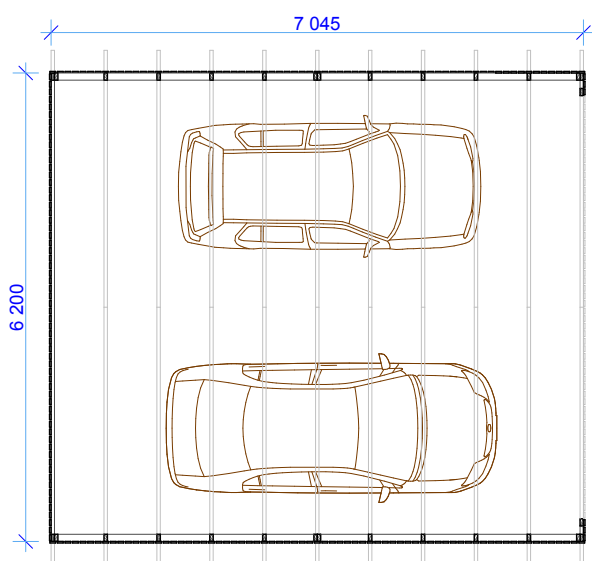

Autovarjualune 2

Laius - 6.2 m
 Sügavus - 7.0 m
 Kõrgus - 3.3 m
 Pindala - 43.4 m²
 Ruumala - 113.4 m³

1 VAADE VASAKULT 1:100

2 VAADE EEST 1:100

3 PLAAN 1:100

OÜ Pinska Grupp

Pinska küla,
 Pärsti vald, 71066
 Viljandimaa
 Gsm: +372 55 13 373
 Faks: +372 43 54 120
 info@pinska.ee
 www.kuurid.ee