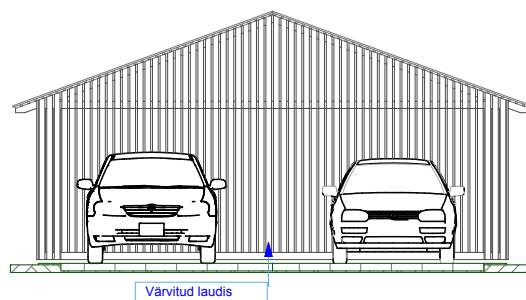

Autovarjualune 2

Laius - 6.2 m
 Sügavus - 7.0 m
 Kõrgus - 3.3 m
 Pindala - 43.4 m²
 Ruumala - 113.4 m³

1 VAADE VASAKULT 1:100

2 VAADE EEST 1:100

3 PLAAN 1:100

OÜ Pinska Grupp

Pinska küla,
 Pärsti vald, 71066
 Viljandimaa
 Gsm: +372 55 13 373
 Faks: +372 43 54 120
 info@pinska.ee
 www.kuurid.ee