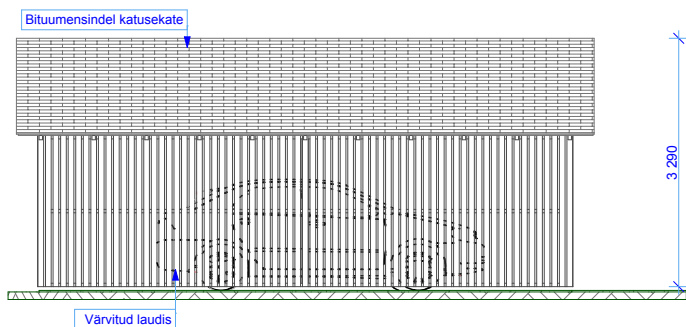

Autovarjualune 2

Laius - 6.2 m
 Sügavus - 7.0 m
 Kõrgus - 3.3 m
 Pindala - 43.4 m²
 Ruumala - 113.4 m³

1 VAADE VASAKULT 1:100

2 VAADE EEST 1:100

3 PLAAN 1:100

OÜ Pinska Grupp

Pinska küla,
 Pärsti vald, 71066
 Viljandimaa
 Gsm: +372 55 13 373
 Faks: +372 43 54 120
 info@pinska.ee
 www.kuurid.ee