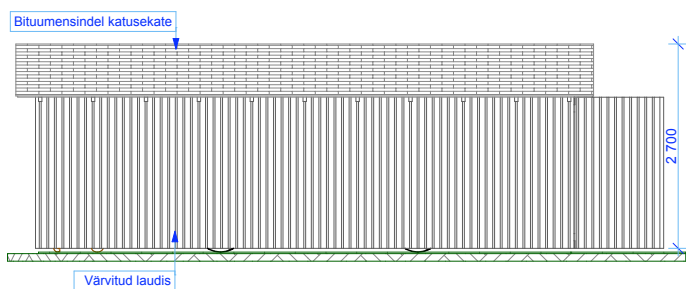

GARAAŽ 1.1

Laius - 3.0 m
 Sügavus - 7.0 m
 Kõrgus - 2.7 m
 Pindala - 21.0 m²
 Ruumala - 47.9 m³

1 **VAADE VASAKULT** 1:100

2 **VAADE EEST** 1:100

3 **PLAAN** 1:100

OÜ Pinska Grupp

Pinska küla,
 Pärsti vald, 71023
 Viljandimaa
 Tel: 43 54 121
 Faks: 43 92 305
 info@pinska.ee
 www.pinska.ee