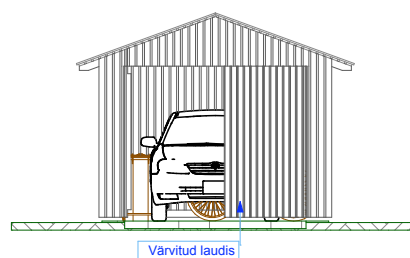

GARAAŽ 1.1

Laius - 3.0 m
 Sügavus - 7.0 m
 Kõrgus - 2.7 m
 Pindala - 21.0 m²
 Ruumala - 47.9 m³

1 **VAADE VASAKULT** 1:100

2 **VAADE EEST** 1:100

3 **PLAAN** 1:100

OÜ Pinska Grupp

Pinska küla,
 Pärsti vald, 71023
 Viljandimaa
 Tel: 43 54 121
 Faks: 43 92 305
 info@pinska.ee
 www.pinska.ee