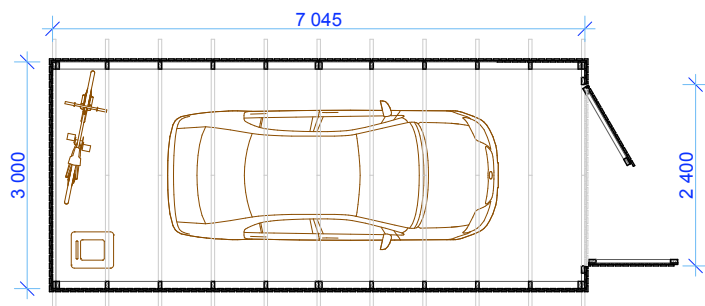

GARAAŽ 1.1

Laius - 3.0 m
 Sügavus - 7.0 m
 Kõrgus - 2.7 m
 Pindala - 21.0 m²
 Ruumala - 47.9 m³

1 **VAADE VASAKULT** 1:100

2 **VAADE EEST** 1:100

3 **PLAAN** 1:100

OÜ Pinska Grupp

Pinska küla,
 Pärsti vald, 71023
 Viljandimaa
 Tel: 43 54 121
 Faks: 43 92 305
 info@pinska.ee
 www.pinska.ee