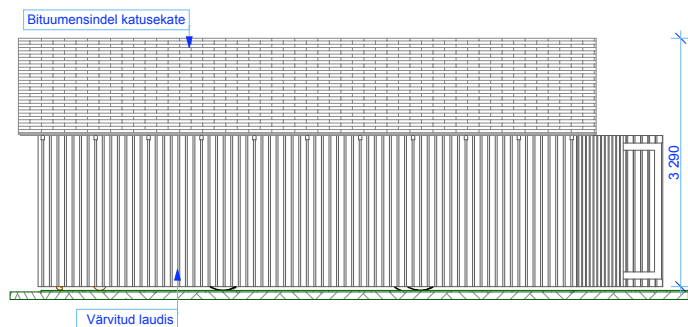

# GARAAŽ 2'

Laius - 6.2 m  
 Sügavus - 7.0 m  
 Kõrgus - 3.3 m  
 Pindala - 43.4 m<sup>2</sup>  
 Ruumala - 113.4 m<sup>3</sup>

1 VAADE VASAKULT 1:100

2 VAADE EEST 1:100

3 PLAAN 1:100