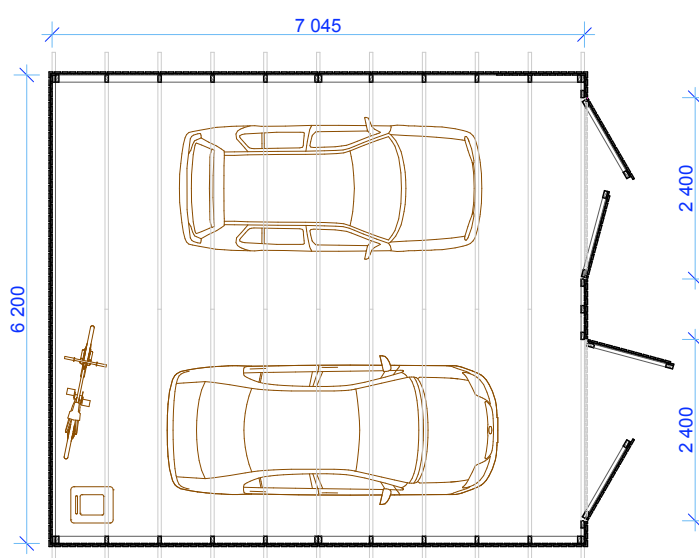

# GARAAŽ 2'

Laius - 6.2 m  
 Sügavus - 7.0 m  
 Kõrgus - 3.3 m  
 Pindala - 43.4 m<sup>2</sup>  
 Ruumala - 113.4 m<sup>3</sup>

1 VAADE VASAKULT 1:100

2 VAADE EEST 1:100

3 PLAAN 1:100