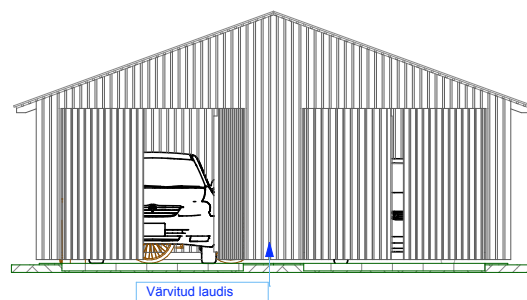

# GARAAŽ 2'

Laius - 6.2 m  
 Sügavus - 7.0 m  
 Kõrgus - 3.3 m  
 Pindala - 43.4 m<sup>2</sup>  
 Ruumala - 113.4 m<sup>3</sup>

1 VAADE VASAKULT 1:100

2 VAADE EEST 1:100

3 PLAAN 1:100