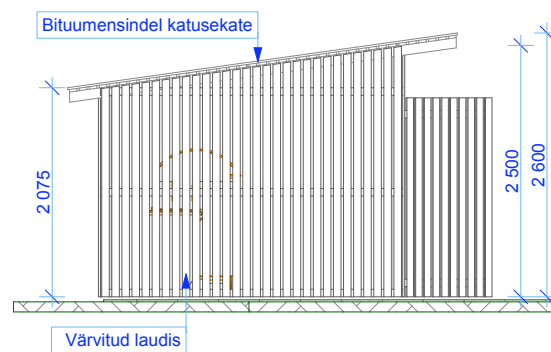

KUUR 1

Laius - 3.0 m
 Sügavus - 3.0 m
 Kõrgus - 2.6 m
 Pindala - 9.0 m²
 Ruumala - 20.7 m³

1 **VAADE EEST** 1:75

2 **VAADE VASAKULT** 1:75

3 **PLAAN** 1:75

OÜ Pinska Grupp

Pinska küla,
 Pärsti vald, 71023
 Viljandimaa
 Tel: 43 54 121
 Faks: 43 92 305
 info@pinska.ee
 www.pinska.ee