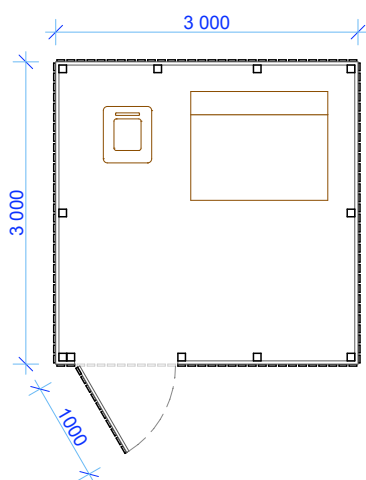

KUUR 1

Laius - 3.0 m
 Sügavus - 3.0 m
 Kõrgus - 2.6 m
 Pindala - 9.0 m²
 Ruumala - 20.7 m³

1 **VAADE EEST** 1:75

2 **VAADE VASAKULT** 1:75

3 **PLAAN** 1:75

OÜ Pinska Grupp

Pinska küla,
 Pärsti vald, 71023
 Viljandimaa
 Tel: 43 54 121
 Faks: 43 92 305
 info@pinska.ee
 www.pinska.ee