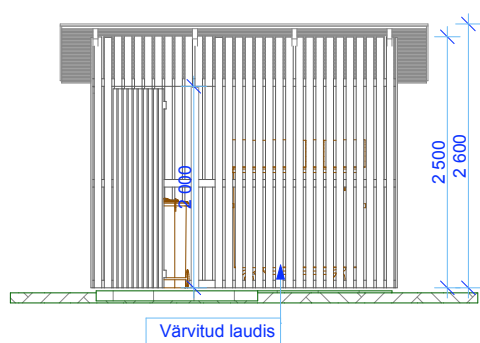

KUUR 1

Laius - 3.0 m
 Sügavus - 3.0 m
 Kõrgus - 2.6 m
 Pindala - 9.0 m²
 Ruumala - 20.7 m³

1 **VAADE EEST** 1:75

2 **VAADE VASAKULT** 1:75

3 **PLAAN** 1:75

OÜ Pinska Grupp

Pinska küla,
 Pärsti vald, 71023
 Viljandimaa
 Tel: 43 54 121
 Faks: 43 92 305
 info@pinska.ee
 www.pinska.ee