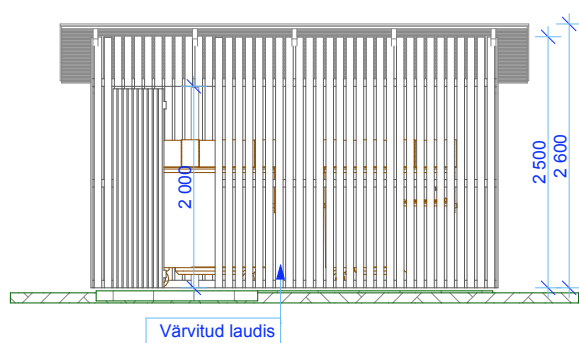

# KUUR 2

Laius - 4.0 m  
 Sügavus - 3.0 m  
 Kõrgus - 2.6 m  
 Pindala - 12.0 m<sup>2</sup>  
 Ruumala - 27.6 m<sup>3</sup>

1 VAADE EEST 1:75

2 VAADE VASAKULT 1:75

3 PLAAN 1:75