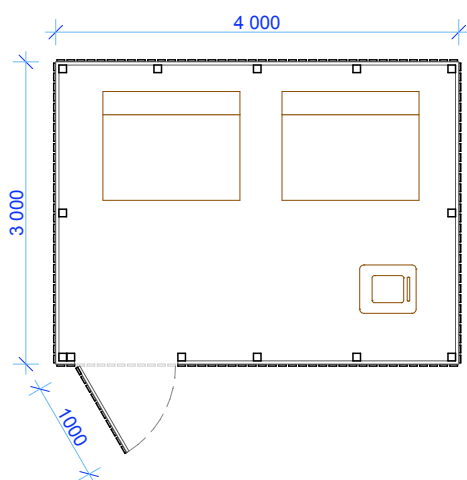

# KUUR 2

Laius - 4.0 m  
 Sügavus - 3.0 m  
 Kõrgus - 2.6 m  
 Pindala - 12.0 m<sup>2</sup>  
 Ruumala - 27.6 m<sup>3</sup>

1 VAADE EEST 1:75

2 VAADE VASAKULT 1:75

3 PLAAN 1:75