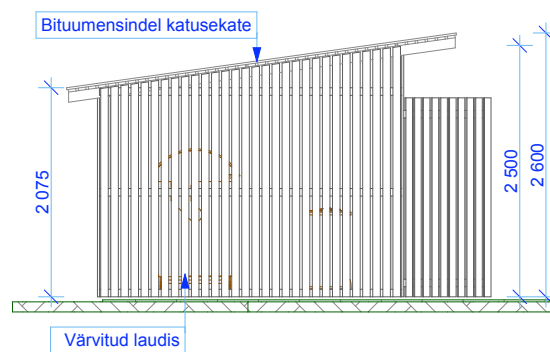

# KUUR 2

Laius - 4.0 m  
 Sügavus - 3.0 m  
 Kõrgus - 2.6 m  
 Pindala - 12.0 m<sup>2</sup>  
 Ruumala - 27.6 m<sup>3</sup>

1 VAADE EEST 1:75

2 VAADE VASAKULT 1:75

3 PLAAN 1:75