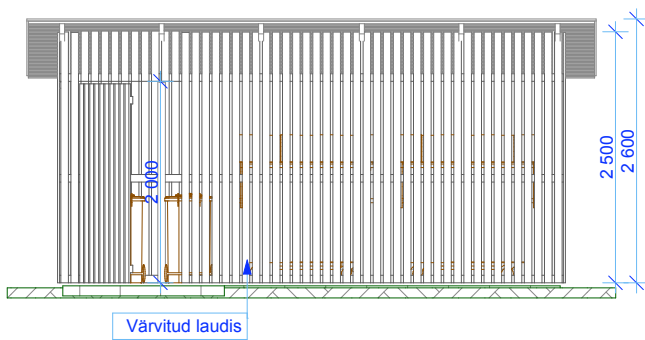

KUUR 3

Laius - 5.0 m
 Sügavus - 3.0 m
 Kõrgus - 2.6 m
 Pindala - 15.0 m²
 Ruumala - 34.5 m³

1 VAADE EEST 1:75

2 VAADE VASAKULT 1:75

3 PLAAN 1:75

OÜ Pinska Grupp

Pinska küla,
 Pärsti vald, 71023
 Viljandimaa
 Tel: 43 54 121
 Faks: 43 92 305
 info@pinska.ee
 www.pinska.ee