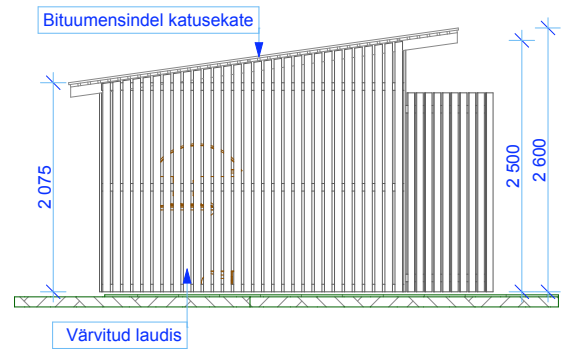

KUUR 3

Laius - 5.0 m
 Sügavus - 3.0 m
 Kõrgus - 2.6 m
 Pindala - 15.0 m²
 Ruumala - 34.5 m³

1 VAADE EEST 1:75

2 VAADE VASAKULT 1:75

3 PLAAN 1:75

OÜ Pinska Grupp

Pinska küla,
 Pärsti vald, 71023
 Viljandimaa
 Tel: 43 54 121
 Faks: 43 92 305
 info@pinska.ee
 www.pinska.ee