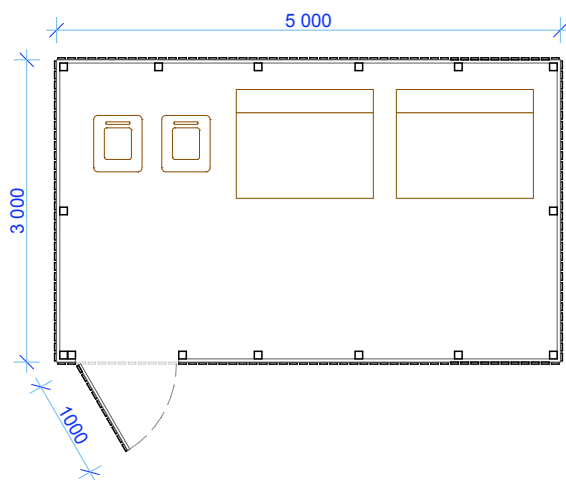

KUUR 3

Laius - 5.0 m
 Sügavus - 3.0 m
 Kõrgus - 2.6 m
 Pindala - 15.0 m²
 Ruumala - 34.5 m³

1 VAADE EEST 1:75

2 VAADE VASAKULT 1:75

3 PLAAN 1:75

OÜ Pinska Grupp

Pinska küla,
 Pärsti vald, 71023
 Viljandimaa
 Tel: 43 54 121
 Faks: 43 92 305
 info@pinska.ee
 www.pinska.ee