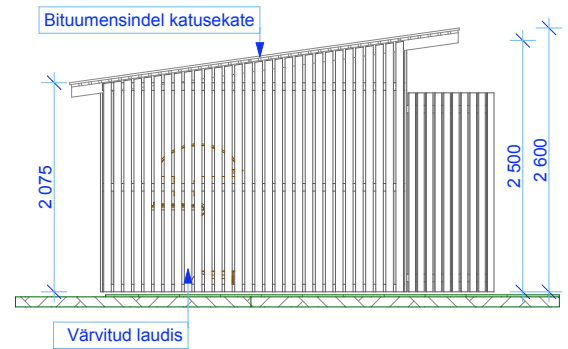

# PRÜGIMAJA

Laius - 3.0 m  
 Sügavus - 3.0 m  
 Kõrgus - 2.6 m  
 Pindala - 9.0 m<sup>2</sup>  
 Ruumala - 20.7 m<sup>3</sup>

1 VAADE EEST 1:75

2 VAADE VASAKULT 1:75

3 PLAAN 1:75