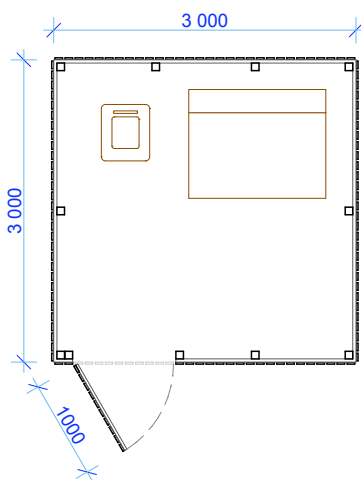

# PRÜGIMAJA

Laius - 3.0 m  
 Sügavus - 3.0 m  
 Kõrgus - 2.6 m  
 Pindala - 9.0 m<sup>2</sup>  
 Ruumala - 20.7 m<sup>3</sup>

1 VAADE EEST 1:75

2 VAADE VASAKULT 1:75

3 PLAAN 1:75