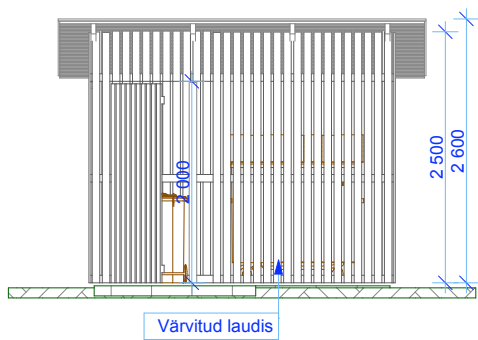

# PRÜGIMAJA

Laius - 3.0 m  
 Sügavus - 3.0 m  
 Kõrgus - 2.6 m  
 Pindala - 9.0 m<sup>2</sup>  
 Ruumala - 20.7 m<sup>3</sup>

1 VAADE EEST 1:75

2 VAADE VASAKULT 1:75

3 PLAAN 1:75