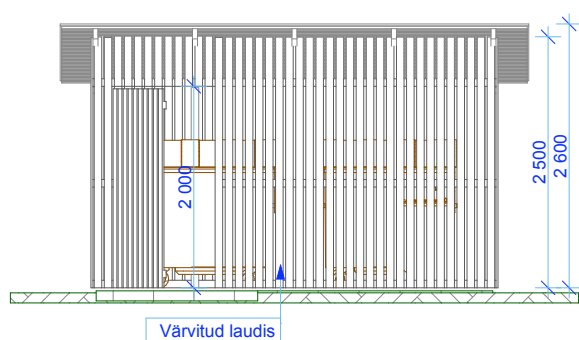

PRÜGIMAJA 2

Laius - 4.0 m
 Sügavus - 3.0 m
 Kõrgus - 2.6 m
 Pindala - 12.0 m²
 Ruumala - 27.6 m³

1 VAADE EEST 1:75

2 VAADE VASAKULT 1:75

3 PLAAN 1:75

OÜ Pinska Grupp

Pinska küla,
 Pärsti vald, 71023
 Viljandimaa
 Tel: 43 54 121
 Faks: 43 92 305
 info@pinska.ee
 www.pinska.ee