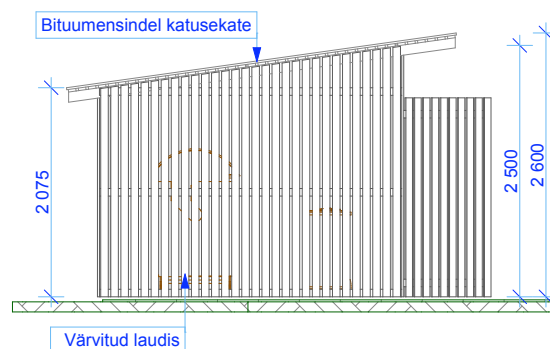

PRÜGIMAJA 2

Laius - 4.0 m
 Sügavus - 3.0 m
 Kõrgus - 2.6 m
 Pindala - 12.0 m²
 Ruumala - 27.6 m³

1 VAADE EEST 1:75

2 VAADE VASAKULT 1:75

3 PLAAN 1:75

OÜ Pinska Grupp

Pinska küla,
 Pärsti vald, 71023
 Viljandimaa
 Tel: 43 54 121
 Faks: 43 92 305
 info@pinska.ee
 www.pinska.ee