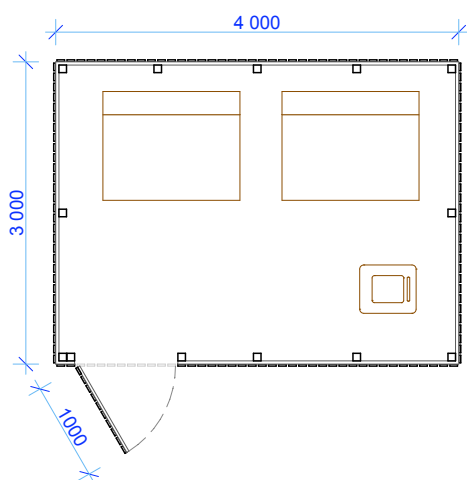

PRÜGIMAJA 2

Laius - 4.0 m
 Sügavus - 3.0 m
 Kõrgus - 2.6 m
 Pindala - 12.0 m²
 Ruumala - 27.6 m³

1 VAADE EEST 1:75

2 VAADE VASAKULT 1:75

3 PLAAN 1:75

OÜ Pinska Grupp

Pinska küla,
 Pärsti vald, 71023
 Viljandimaa
 Tel: 43 54 121
 Faks: 43 92 305
 info@pinska.ee
 www.pinska.ee