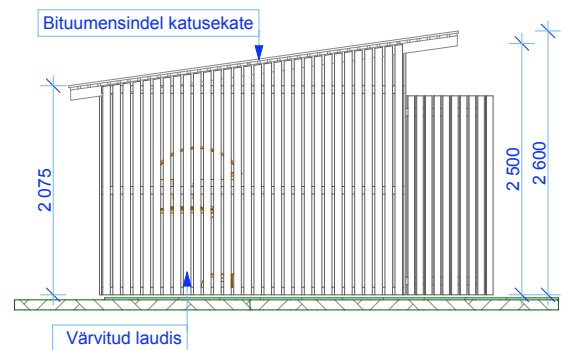

PRÜGIMAJA 3

Laius - 5.0 m
 Sügavus - 3.0 m
 Kõrgus - 2.6 m
 Pindala - 15.0 m²
 Ruumala - 34.5 m³

1 VAADE EEST 1:75

2 VAADE VASAKULT 1:75

3 PLAAN 1:75

OÜ Pinska Grupp

Pinska küla,
 Pärsti vald, 71023
 Viljandimaa
 Tel: 43 54 121
 Faks: 43 92 305
 info@pinska.ee
 www.pinska.ee