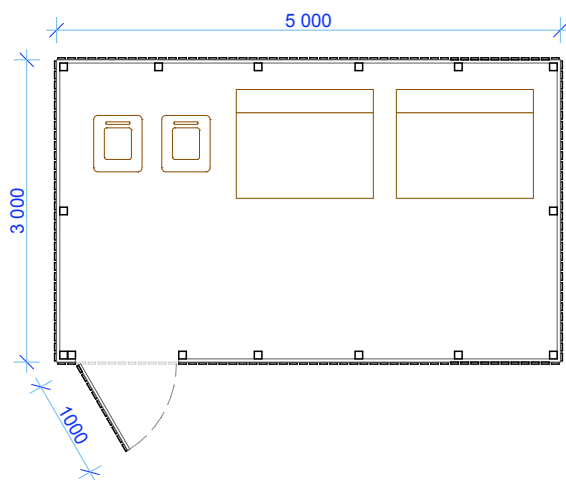

PRÜGIMAJA 3

Laius - 5.0 m
 Sügavus - 3.0 m
 Kõrgus - 2.6 m
 Pindala - 15.0 m²
 Ruumala - 34.5 m³

1 VAADE EEST 1:75

2 VAADE VASAKULT 1:75

3 PLAAN 1:75

OÜ Pinska Grupp

Pinska küla,
 Pärsti vald, 71023
 Viljandimaa
 Tel: 43 54 121
 Faks: 43 92 305
 info@pinska.ee
 www.pinska.ee