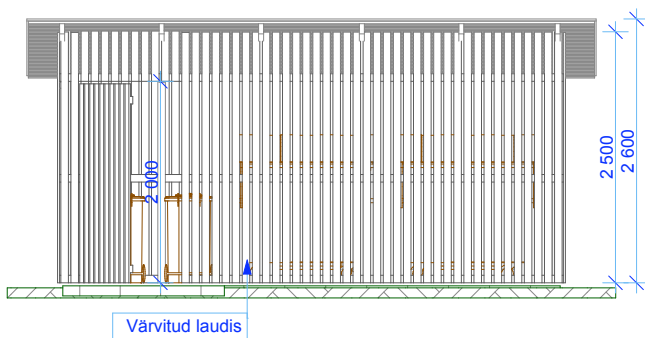

PRÜGIMAJA 3

Laius - 5.0 m
 Sügavus - 3.0 m
 Kõrgus - 2.6 m
 Pindala - 15.0 m²
 Ruumala - 34.5 m³

1 VAADE EEST 1:75

2 VAADE VASAKULT 1:75

3 PLAAN 1:75

OÜ Pinska Grupp

Pinska küla,
 Pärsti vald, 71023
 Viljandimaa
 Tel: 43 54 121
 Faks: 43 92 305
 info@pinska.ee
 www.pinska.ee