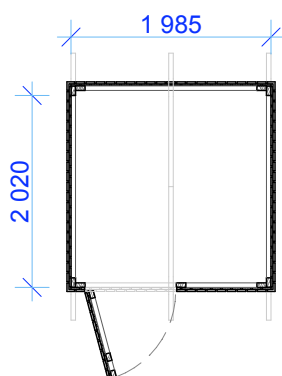

PUMBAMAJA

Laius - 2.0 m
 Sügavus - 2.0 m
 Kõrgus - 2.6 m
 Pindala - 4.0 m²
 Ruumala - 10.0 m³

1 VADE EEST 1:75

2 VADE VASAKULT 1:75

3 PLAAN 1:75

OÜ Pinska Grupp

Pinska küla,
 Pärsti vald, 71023
 Viljandimaa
 Tel: 43 54 121
 Faks: 43 92 305
 info@pinska.ee
 www.pinska.ee