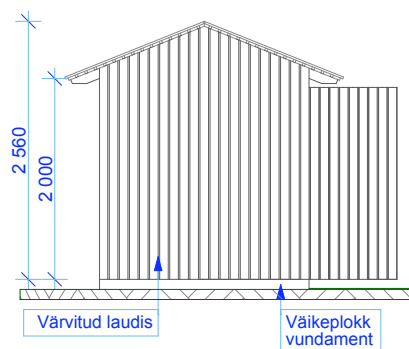

PUMBAMAJA

Laius - 2.0 m
 Sügavus - 2.0 m
 Kõrgus - 2.6 m
 Pindala - 4.0 m²
 Ruumala - 10.0 m³

1 VADE EEST 1:75

2 VADE VASAKULT 1:75

3 PLAAN 1:75

OÜ Pinska Grupp

Pinska küla,
 Pärsti vald, 71023
 Viljandimaa
 Tel: 43 54 121
 Faks: 43 92 305
 info@pinska.ee
 www.pinska.ee