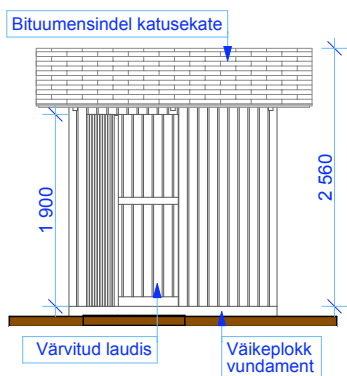

PUMBAMAJA

Laius - 2.0 m
 Sügavus - 2.0 m
 Kõrgus - 2.6 m
 Pindala - 4.0 m²
 Ruumala - 10.0 m³

1 VADE EEST 1:75

2 VADE VASAKULT 1:75

3 PLAAN 1:75

OÜ Pinska Grupp

Pinska küla,
 Pärsti vald, 71023
 Viljandimaa
 Tel: 43 54 121
 Faks: 43 92 305
 info@pinska.ee
 www.pinska.ee