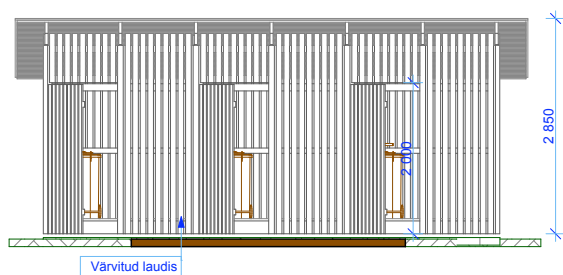

RIDAKUUR 3

Kald katus

Laius - 6.0 m
 Sügavus - 3.1 m
 Kõrgus - 2.8 m
 Pindala - 18.6 m²
 Ruumala - 42.3 m³

1 **VAADE EEST** **1:100**

2 **VAADE VASAKULT** **1:100**

3 **PLAAN** **1:100**

OÜ Pinska Grupp

Pinska küla,
 Pärsti vald, 71023
 Viljandimaa
 Tel: 43 54 121
 Faks: 43 92 305
 info@pinska.ee
 www.pinska.ee