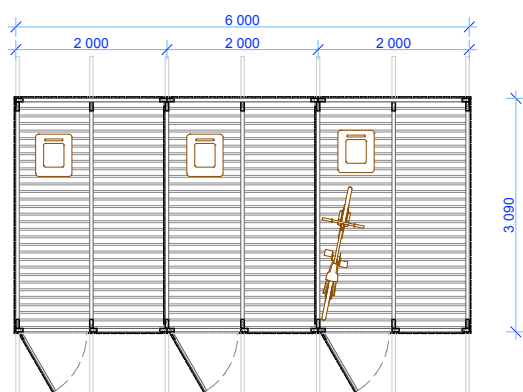

RIDAKUUR 3

Kald katus

Laius - 6.0 m
 Sügavus - 3.1 m
 Kõrgus - 2.8 m
 Pindala - 18.6 m²
 Ruumala - 42.3 m³

1 **VAADE EEST** **1:100**

2 **VAADE VASAKULT** **1:100**

3 **PLAAN** **1:100**

OÜ Pinska Grupp

Pinska küla,
 Pärsti vald, 71023
 Viljandimaa
 Tel: 43 54 121
 Faks: 43 92 305
 info@pinska.ee
 www.pinska.ee