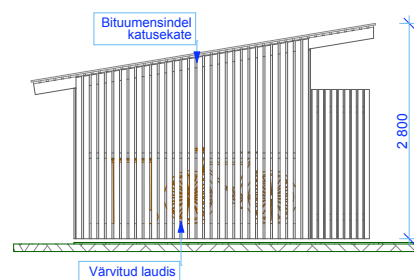

RIDAKUUR 3

Kald katus

Laius - 6.0 m
 Sügavus - 3.1 m
 Kõrgus - 2.8 m
 Pindala - 18.6 m²
 Ruumala - 42.3 m³

1 **VAADE EEST** **1:100**

2 **VAADE VASAKULT** **1:100**

3 **PLAAN** **1:100**

OÜ Pinska Grupp

Pinska küla,
 Pärsti vald, 71023
 Viljandimaa
 Tel: 43 54 121
 Faks: 43 92 305
 info@pinska.ee
 www.pinska.ee