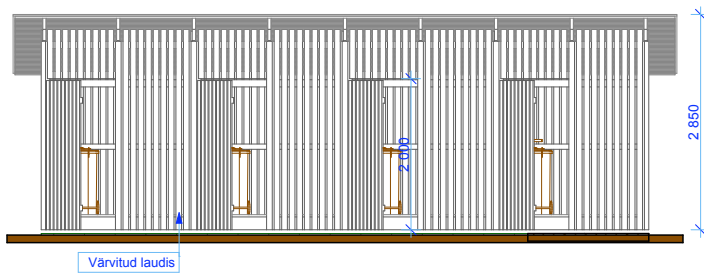

## Kald katus

Laius - 8.0 m  
 Sügavus - 3.1 m  
 Kõrgus - 2.8 m  
 Pindala - 24.8 m<sup>2</sup>  
 Ruumala - 58.2 m<sup>3</sup>

1 **VAADE EEST** 1:100

2 **VAADE VASAKULT** 1:100

3 **PLAAN** 1:100