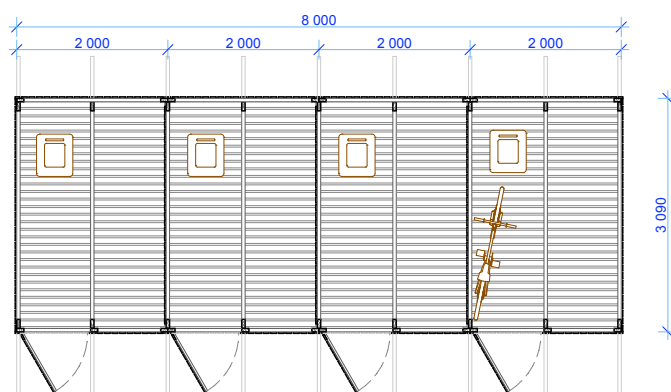

## Kald katus

Laius - 8.0 m  
 Sügavus - 3.1 m  
 Kõrgus - 2.8 m  
 Pindala - 24.8 m<sup>2</sup>  
 Ruumala - 58.2 m<sup>3</sup>

1 **VAADE EEST** 1:100

2 **VAADE VASAKULT** 1:100

3 **PLAAN** 1:100