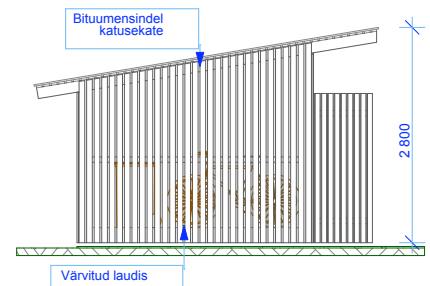

# RIDAKUUR 4

## Kald katus

Laius - 8.0 m  
 Sügavus - 3.1 m  
 Kõrgus - 2.8 m  
 Pindala - 24.8 m<sup>2</sup>  
 Ruumala - 58.2 m<sup>3</sup>

1 **VAADE EEST** 1:100

2 **VAADE VASAKULT** 1:100

3 **PLAAN** 1:100