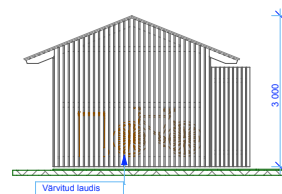

# RIDAKUUR 6

## Kald Kattus

Laius - 12.0 m  
 Sügavus - 3.1 m  
 Kõrgus - 3.0 m  
 Pindala - 37.2 m<sup>2</sup>  
 Ruumala - 79.2 m<sup>3</sup>

**1** **VAADE EEST** **1:150**

**2** **VAADE VASAKULT** **1:150**

**3** **PLAAN** **1:150**