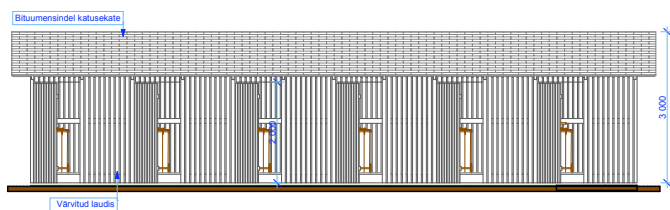

## Kald Kattus

Laius - 12.0 m  
 Sügavus - 3.1 m  
 Kõrgus - 3.0 m  
 Pindala - 37.2 m<sup>2</sup>  
 Ruumala - 79.2 m<sup>3</sup>

**1** **VAADE EEST** **1:150**

**2** **VAADE VASAKULT** **1:150**

**3** **PLAAN** **1:150**