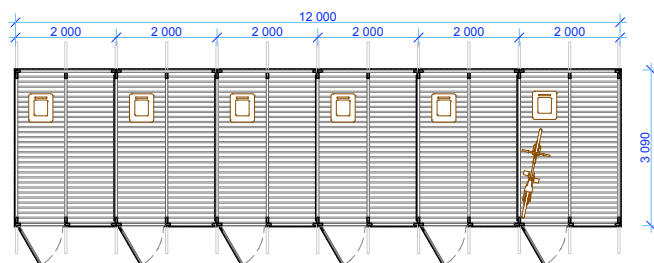

## Kald Kattus

Laius - 12.0 m  
 Sügavus - 3.1 m  
 Kõrgus - 3.0 m  
 Pindala - 37.2 m<sup>2</sup>  
 Ruumala - 79.2 m<sup>3</sup>

**1** **VAADE EEST** **1:150**

**2** **VAADE VASAKULT** **1:150**

**3** **PLAAN** **1:150**