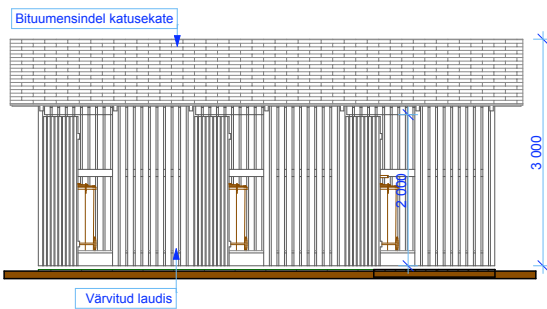

RIDAKUUR 3

Kolmuruk katus

Laius - 6.0 m
 Sügavus - 3.1 m
 Kõrgus - 3.0 m
 Pindala - 18.6 m²
 Ruumala - 39.6 m³

1 **VAADE EEST** **1:100**

2 **VAADE VASAKULT** **1:100**

3 **PLAAN** **1:100**

OÜ Pinska Grupp