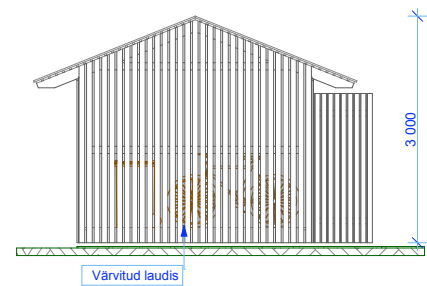

RIDAKUUR 3

Kolmuruk katus

Laius - 6.0 m
 Sügavus - 3.1 m
 Kõrgus - 3.0 m
 Pindala - 18.6 m²
 Ruumala - 39.6 m³

1 **VAADE EEST** **1:100**

2 **VAADE VASAKULT** **1:100**

3 **PLAAN** **1:100**

OÜ Pinska Grupp