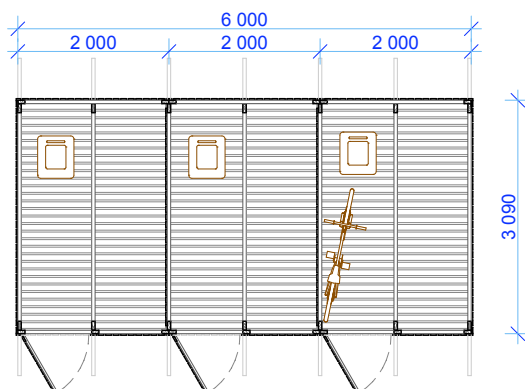

RIDAKUUR 3

Kolmuruk katus

Laius - 6.0 m
 Sügavus - 3.1 m
 Kõrgus - 3.0 m
 Pindala - 18.6 m²
 Ruumala - 39.6 m³

1 **VAADE EEST** **1:100**

2 **VAADE VASAKULT** **1:100**

3 **PLAAN** **1:100**

OÜ Pinska Grupp