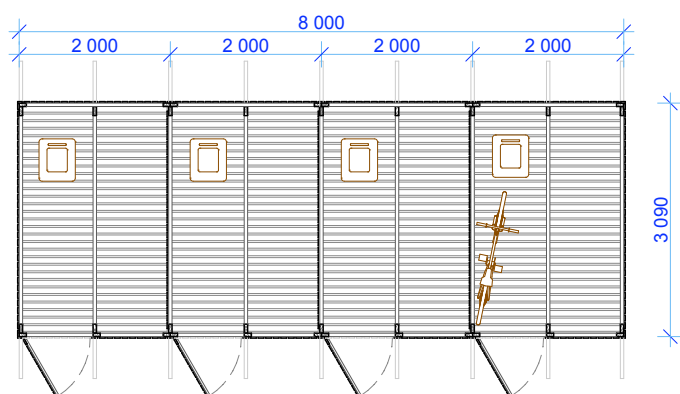

RIDAKUUR 4

Kolmnurk katus

Laius - 8.0 m
 Sügavus - 3.1 m
 Kõrgus - 3.0 m
 Pindala - 24.8 m²
 Ruumala - 52.8 m³

1 VAADE EEST 1:100

2 VAADE VASAKULT 1:100

3 PLAAN 1:100

OÜ Pinska Grupp

Pinska küla,
 Pärsti vald, 71023
 Viljandimaa
 Tel: 43 54 121
 Faks: 43 92 305
 info@pinska.ee
 www.pinska.ee