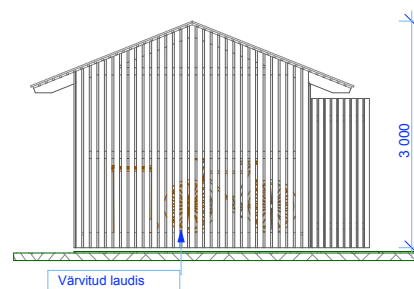

RIDAKUUR 4

Kolmnurk katus

Laius - 8.0 m
 Sügavus - 3.1 m
 Kõrgus - 3.0 m
 Pindala - 24.8 m²
 Ruumala - 52.8 m³

1 VAADE EEST 1:100

2 VAADE VASAKULT 1:100

3 PLAAN 1:100

OÜ Pinska Grupp

Pinska küla,
 Pärsti vald, 71023
 Viljandimaa
 Tel: 43 54 121
 Faks: 43 92 305
 info@pinska.ee
 www.pinska.ee