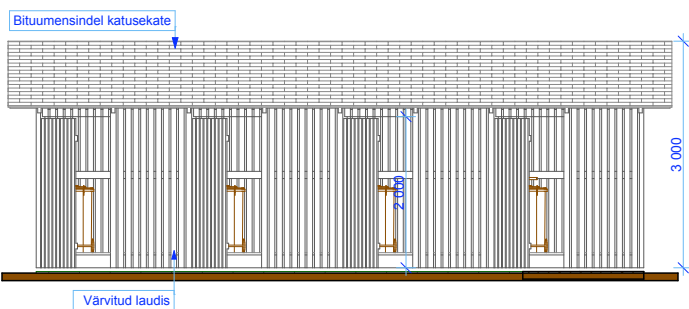

RIDAKUUR 4

Kolmnurk katus

Laius - 8.0 m
 Sügavus - 3.1 m
 Kõrgus - 3.0 m
 Pindala - 24.8 m²
 Ruumala - 52.8 m³

1 VAADE EEST 1:100

2 VAADE VASAKULT 1:100

3 PLAAN 1:100

OÜ Pinska Grupp

Pinska küla,
 Pärsti vald, 71023
 Viljandimaa
 Tel: 43 54 121
 Faks: 43 92 305
 info@pinska.ee
 www.pinska.ee