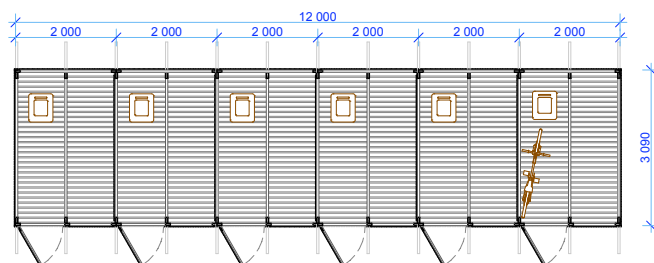

## Kolmnurk katus

Laius - 12.0 m  
 Sügavus - 3.1 m  
 Kõrgus - 3.0 m  
 Pindala - 37.2 m<sup>2</sup>  
 Ruumala - 79.2 m<sup>3</sup>

**1** **VAADE EEST** **1:150**

**2** **VAADE VASAKULT** **1:150**

**3** **PLAAN** **1:150**