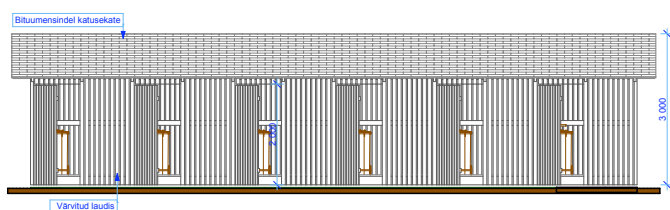

## Kolmnurk katus

Laius - 12.0 m  
 Sügavus - 3.1 m  
 Kõrgus - 3.0 m  
 Pindala - 37.2 m<sup>2</sup>  
 Ruumala - 79.2 m<sup>3</sup>

**1** **VAADE EEST** **1:150**

**2** **VAADE VASAKULT** **1:150**

**3** **PLAAN** **1:150**