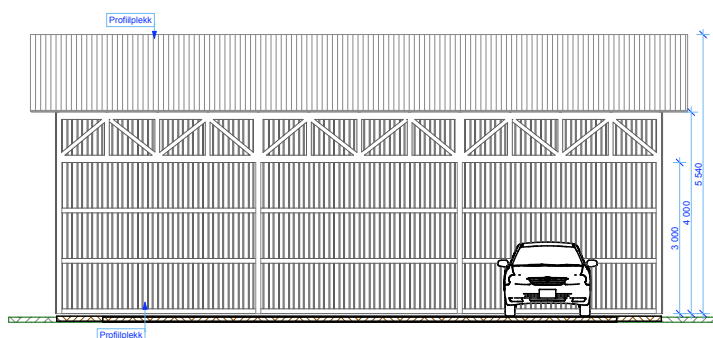

# VARIKATUS

Laius - 7.0 m  
 Sügavus - 12.0 m  
 Kõrgus - 5.5 m  
 Pindala - 84.0 m<sup>2</sup>  
 Ruumala - 400.0 m<sup>3</sup>

1 VAADE EEST

1:150 2

VAADE PAREMALT

1:150

3 PLAAN

1:150