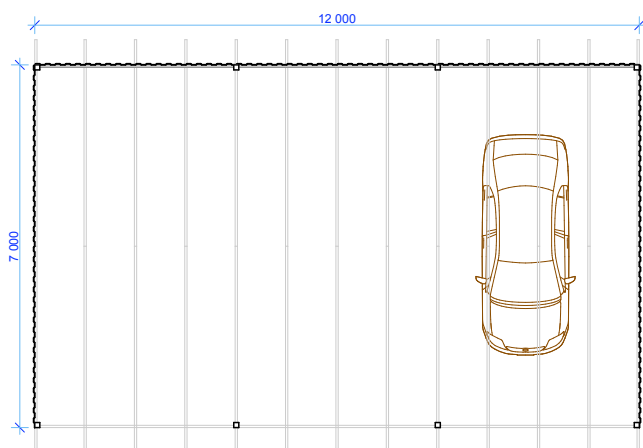

# VARIKATUS

Laius - 7.0 m  
 Sügavus - 12.0 m  
 Kõrgus - 5.5 m  
 Pindala - 84.0 m<sup>2</sup>  
 Ruumala - 400.0 m<sup>3</sup>

1 VAADE EEST

1:150 2

VAADE PAREMALT

1:150

3 PLAAN

1:150