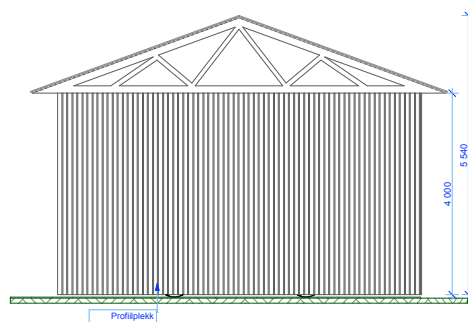

# VARIKATUS

Laius - 7.0 m  
 Sügavus - 12.0 m  
 Kõrgus - 5.5 m  
 Pindala - 84.0 m<sup>2</sup>  
 Ruumala - 400.0 m<sup>3</sup>

1 VAADE EEST

1:150 2

VAADE PAREMALT

1:150

3 PLAAN

1:150