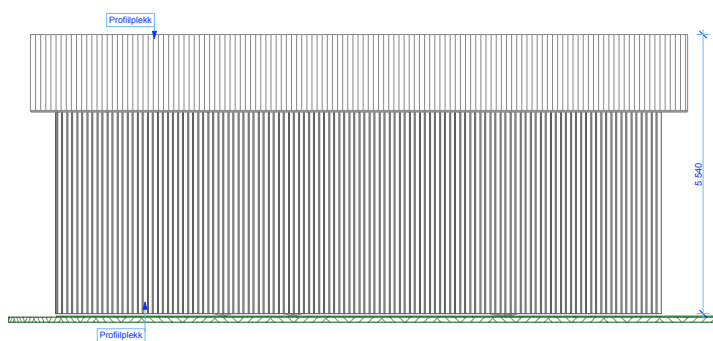

VARIKATUS 2

Laius - 7.0 m
 Sügavus - 12.0 m
 Kõrgus - 5.5 m
 Pindala - 84.0 m²
 Ruumala - 400.0 m³

1

VAADE VASAKULT

1:150 2

VAADE EEST

1:150

3