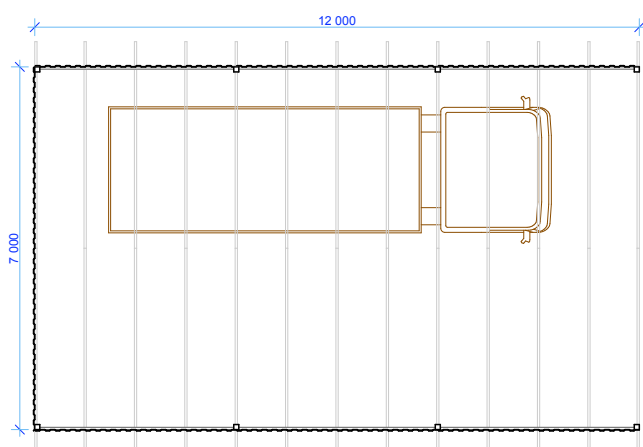

VARIKATUS 2

Laius - 7.0 m
 Sügavus - 12.0 m
 Kõrgus - 5.5 m
 Pindala - 84.0 m²
 Ruumala - 400.0 m³

1

VAADE VASAKULT

1:150 2

VAADE EEST

1:150

3