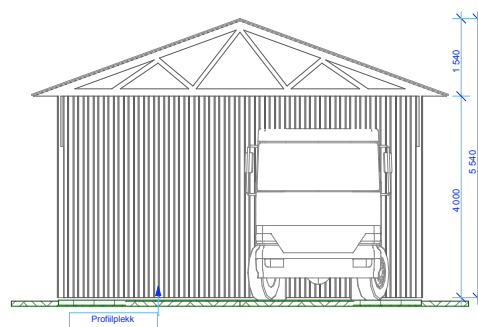

VARIKATUS 2

Laius - 7.0 m
 Sügavus - 12.0 m
 Kõrgus - 5.5 m
 Pindala - 84.0 m²
 Ruumala - 400.0 m³

1

VAADE VASAKULT

1:150 2

VAADE EEST

1:150

3